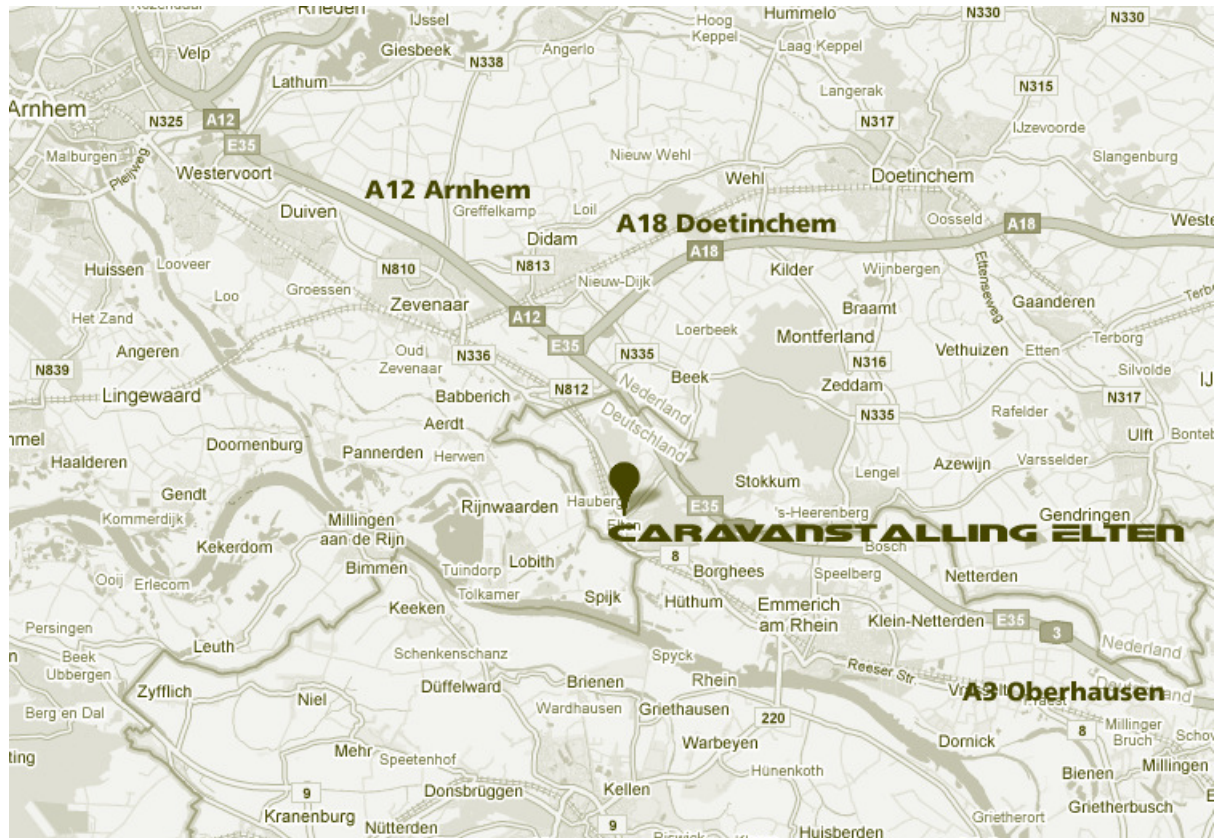

## Vanaf Arnhem/Velperbroek

A12 Rictung grensovergang

Neem afslag beek ( afslag 30 ) rictung Babberich

Ga na 150 mtr. Linksaf de Veldhuizenseweg op ( dit is een weg alleen voor bestemming verkeer en loopt over in de Felhausener weg )

Deze weg helemaal uitrijden totdat u bij een doodlopende straat uitkomt.

Caravanstalling Elten bevind zich tussen huisnummer 14 en 12

## Vanaf doetinchem